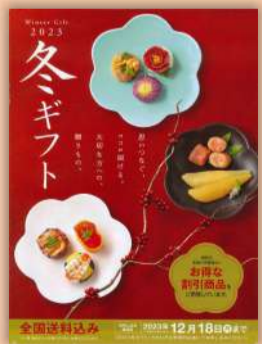

お持ち帰りギフトの発送をご希望の場合、1件につき900円の送料を頂戴いたします。(北海道・四国・九州・沖縄・離島地域への配送は、別途送料が掛かります)

お持ち帰りギフトの
申込承り期間 **12/10(日)迄**

そのほか、カタログにて豊富なギフト商品を取り揃えております。カタログギフトはメーカー直送の為「全国無料宅配」です。
※配送地域についてはカタログをご確認ください。

カタログギフトの
申込承り期間 **12/18(月)迄**

Fresh Fruit フルーツギフト

※フルーツギフトにつきましては、天候による生育状況によりお届け時期が遅れる場合があります。

糖度13度以上の高糖度みかんです。

毎年大好評、いただいたております、高糖度のみかんです。

糖度、酸味、コクのある食味が、人気のみかんです。

日本古来から親しまれてきた「和のフルーツ」

愛媛県産 日の丸みかん BC-38A 本体価格 3,800円 Mサイズ(約5kg入)1箱 (参考税込4,104円)	長崎県産 西海味まるみかん BC-38C 本体価格 3,800円 Mサイズ(約5kg入)1箱 (参考税込4,104円)	長崎県産 味っ子みかん BC-70 本体価格 7,000円 Mサイズ(約5kg入)1箱 (参考税込7,560円)	山梨県産 枯露柿 BC-38E 本体価格 3,800円 (約450g入)1箱 (参考税込4,104円)
長崎県産 日の丸みかん BC-38B 本体価格 3,800円 Lサイズ(約5kg入)1箱 (参考税込4,104円)	長崎県産 西海味まるみかん BC-38D 本体価格 3,800円 Lサイズ(約5kg入)1箱 (参考税込4,104円)		

フルーツギフトはすべて「送料込み」でお届けいたします。
(北海道・四国・九州・沖縄・離島地域への配送は、別途送料が掛かります)

フルーツギフトの
申込承り期間 **12/10(日)迄**